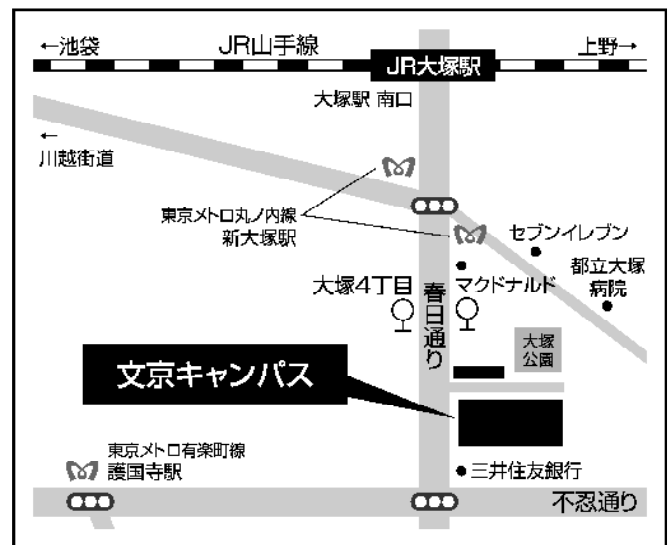

平成23年度・後期
「音楽科特別講座 東京会場」
 ご案内

期 日 平成24年1月15日(日)
 会 場 学校法人三室戸学園 東邦音楽大学(文京キャンパス)
 〒112-0012 東京都文京区大塚4-46-9(会場案内図参照)

講 師 富澤 裕 合唱指導者、作・編曲家
 横崎 剛志 越谷市立越ヶ谷小学校主幹教諭
 栗飯原 喜男 川崎市立寺尾小学校教諭
 高倉 弘光 筑波大学附属小学校教諭
 八木 成隆 パーカッショニスト
 杉山 智恵子 東京藝術大学元講師、リトミック指導者
 笹森 敏明 指揮者、作・編曲家
 他 音楽教育推進協議会理事・講師

【交通案内】

- 東京メトロ丸ノ内線「新大塚」駅下車、徒歩3分
- 東京メトロ有楽町線「護国寺」駅下車、徒歩8分
- JR「大塚」駅下車、徒歩10分
または都バス「大塚4丁目」下車、徒歩1分

詳細は10月下旬：各都県市音楽教育研究団体等からお知らせ致します。

「ジジの音楽教育情報」<http://www.jijiiongaku.com> に掲載致します。